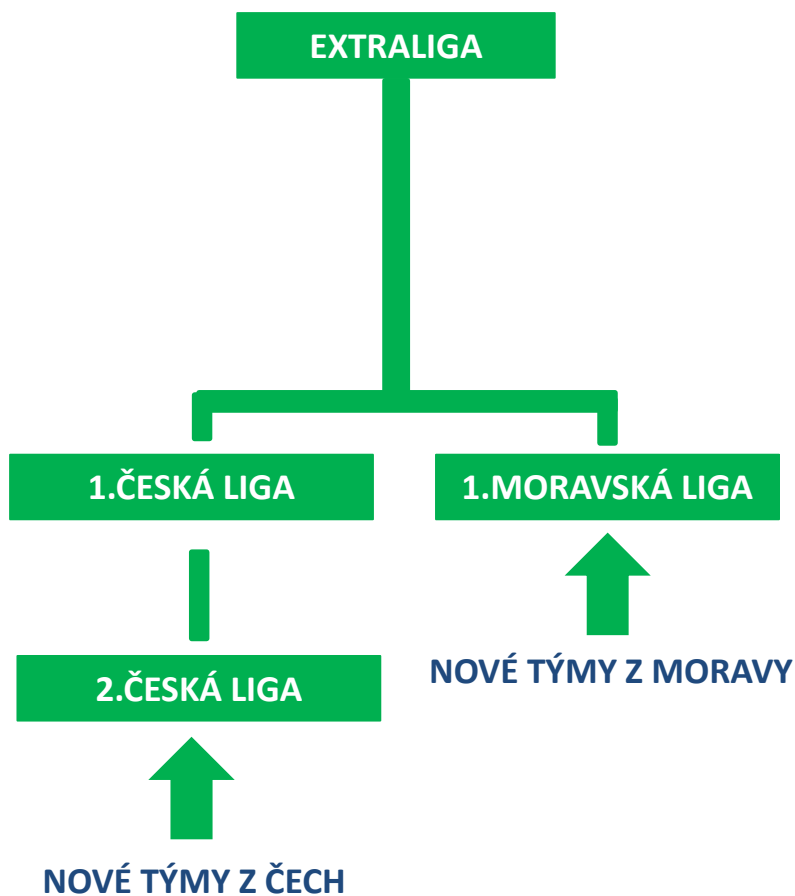

TRAITOS ÚSTÍ NAD LABEM

■ MORAVSKÉ TÝMY

■ ČESKÉ TÝMY

STRUKTURA SOUTĚŽÍ 2016-2017

1.FÁZE – (PODZIM)

2.FÁZE – (JARO)

STRUKTURA SOUTĚŽÍ 2016-2017

1.FÁZE – (PODZIM)

2.FÁZE – (JARO)

STRUKTURA SOUTĚŽÍ 15s 2016-17 - PODZIM

EXTRALIGA	NÁRODNÍ LIGA	1. LIGA		2. LIGA
JIMI VYŠKOV		1. LIGA - ČECHY	1. LIGA - MORAVA	2. LIGA - ČECHY
TATRA SMÍCHOV		PRAGA PRAHA B	BRNO BYSTRC	KRALUPY NAD VLTAVOU
PRAGA PRAHA		PŘELOUČ	OLOMOUC	KARLOVY VARY
MOUNTFIELD ŘÍČANY		TATRA SMÍCHOV B	HAVÍŘOV	MOUNTFIELD ŘÍČANY B
SPARTA PRAHA		ČESKÉ BUDĚJOVICE	ZLÍN	SPARTA PRAHA B
SLAVIA PRAHA		SLAVIA PRAHA B	JIMI VYŠKOV B	PLZEŇ
DRAGON BRNO		IURIDICA PRAHA	MARIÁNSKÉ HORY	NOVÉ MĚSTO NA M.
		RAKOVNÍK	DRAGON BRNO B	