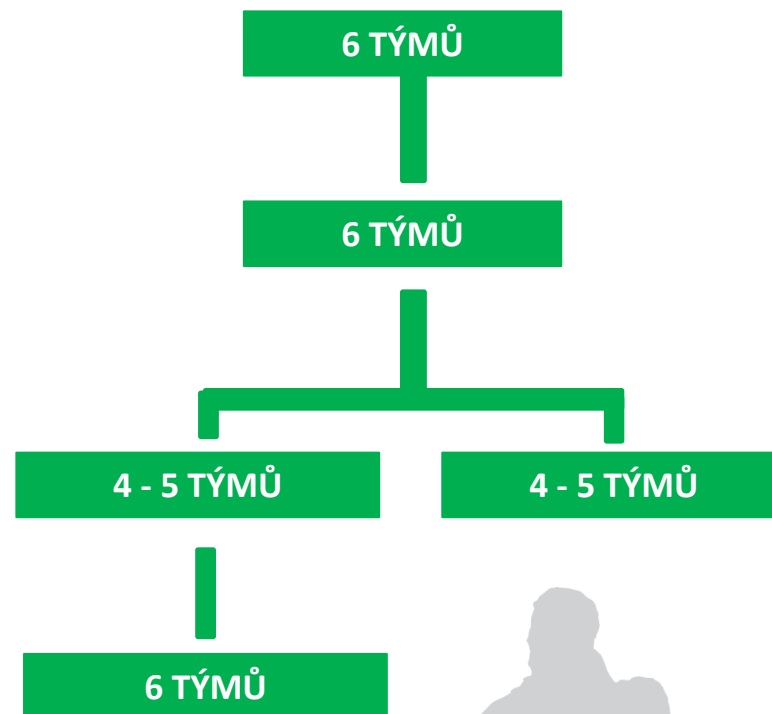

TRAITOS ÚSTÍ NAD LABEM

■ MORAVSKÉ TÝMY

■ ČESKÉ TÝMY

STRUKTURA SOUTĚŽÍ 2016-2017

1.FÁZE – (PODZIM)

2.FÁZE – (JARO)

STRUKTURA SOUTĚŽÍ 2016-2017

1.FÁZE – (PODZIM)

2.FÁZE – (JARO)

STRUKTURA SOUTĚŽÍ 15s 2016-17 - PODZIM

EXTRALIGA	NÁRODNÍ LIGA	1. LIGA		2. LIGA
JIMI VYŠKOV		1. LIGA - ČECHY	1. LIGA - MORAVA	2. LIGA - ČECHY
TATRA SMÍCHOV		PRAGA PRAHA B	BRNO BYSTRC	KRALUPY NAD VLTAVOU
PRAGA PRAHA		PŘELOUČ	OLOMOUC	KARLOVY VARY
MOUNTFIELD ŘÍČANY		TATRA SMÍCHOV B	HAVÍŘOV	MOUNTFIELD ŘÍČANY B
SPARTA PRAHA		ČESKÉ BUDĚJOVICE	ZLÍN	SPARTA PRAHA B
SLAVIA PRAHA		SLAVIA PRAHA B	JIMI VYŠKOV B	PLZEŇ
DRAGON BRNO		IURIDICA PRAHA	MARIÁNSKÉ HORY	NOVÉ MĚSTO NA M.
		RAKOVNÍK	DRAGON BRNO B	