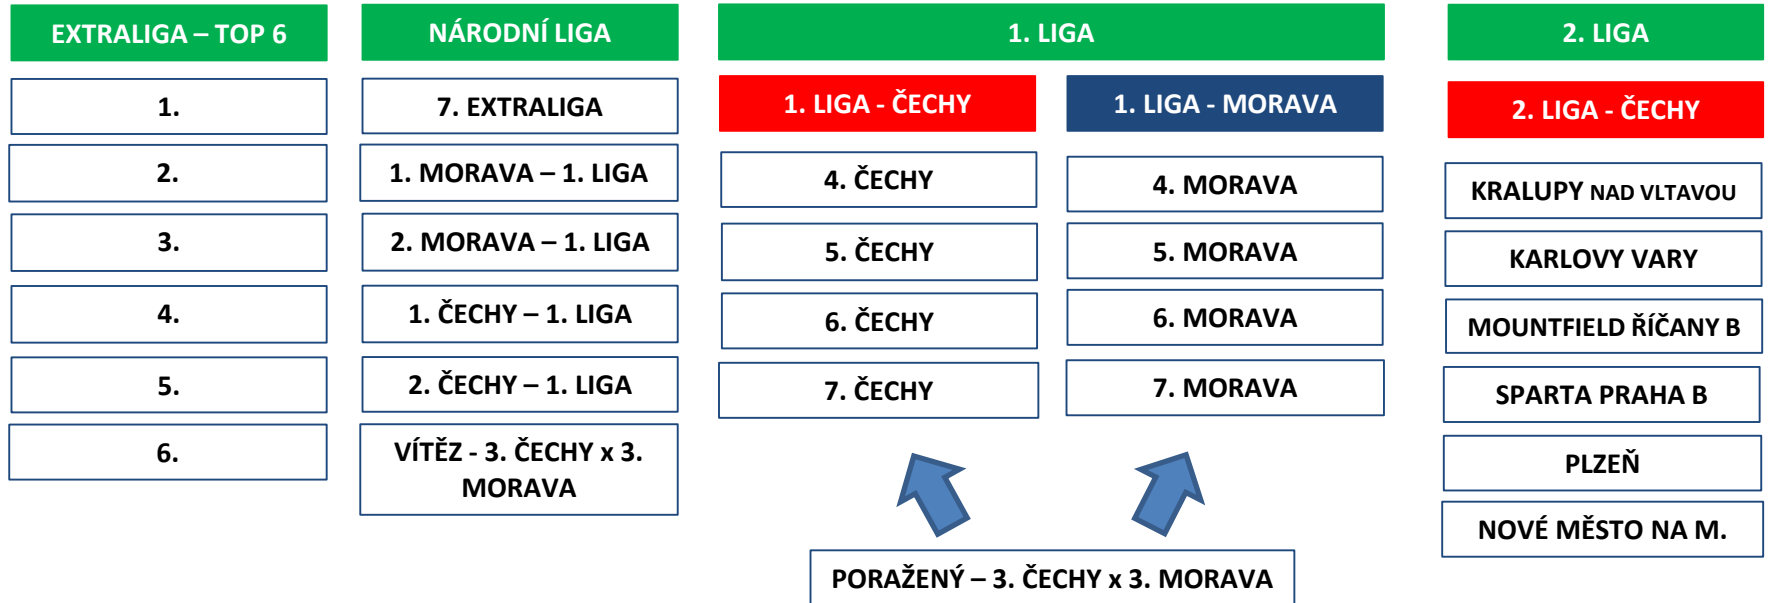

PRAGA PRAHA

MOUNTFIELD ŘÍČANY

SPARTA PRAHA

SLAVIA PRAHA

DRAGON BRNO

PRAGA PRAHA B

BRNO BYSTRČ

OLOMOUC

TRAITOS ÚSTÍ NAD LABEM

■ MORAVSKÉ TÝMY

■ ČESKÉ TÝMY

STRUKTURA SOUTĚŽÍ 2016-2017

1.FÁZE – (PODZIM)

2.FÁZE – (JARO)

STRUKTURA SOUTĚŽÍ 2016-2017

1.FÁZE – (PODZIM)

2.FÁZE – (JARO)

STRUKTURA SOUTĚŽÍ 15s 2016-17 - PODZIM

EXTRALIGA	NÁRODNÍ LIGA	1. LIGA		2. LIGA
JIMI VYŠKOV		1. LIGA - ČECHY	1. LIGA - MORAVA	2. LIGA - ČECHY
TATRA SMÍCHOV		PRAGA PRAHA B	BRNO BYSTRC	KRALUPY NAD VLTAVOU
PRAGA PRAHA		PŘELOUČ	OLOMOUC	KARLOVY VARY
MOUNTFIELD ŘÍČANY		TATRA SMÍCHOV B	HAVÍŘOV	MOUNTFIELD ŘÍČANY B
SPARTA PRAHA		ČESKÉ BUDĚJOVICE	ZLÍN	SPARTA PRAHA B
SLAVIA PRAHA		SLAVIA PRAHA B	JIMI VYŠKOV B	PLZEŇ
DRAGON BRNO		IURIDICA PRAHA	MARIÁNSKÉ HORY	NOVÉ MĚSTO NA M.
		RAKOVNÍK	DRAGON BRNO B	

■ MORAVSKÉ TÝMY

■ ČESKÉ TÝMY

STRUKTURA SOUTĚŽÍ 15s 2016-17 - JARO

SYSTÉM PLAY-OFF 15s 2016-17 - JARO