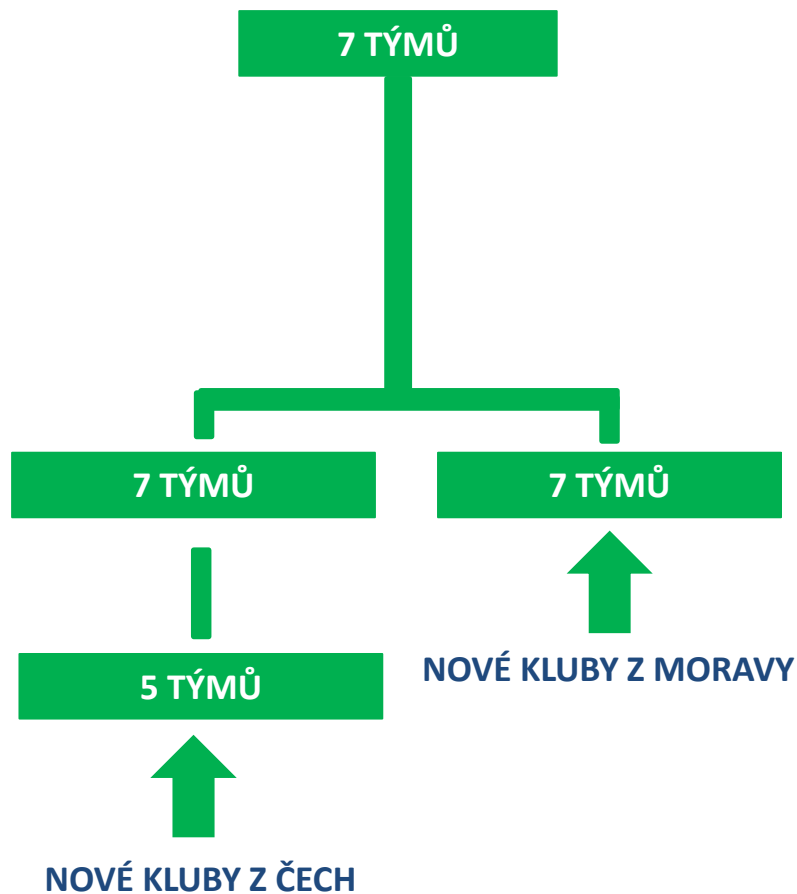

TRAITOS ÚSTÍ NAD LABEM

■ MORAVSKÉ TÝMY

■ ČESKÉ TÝMY

STRUKTURA SOUTĚŽÍ 2016-2017

1.FÁZE – (PODZIM)

2.FÁZE – (JARO)

STRUKTURA SOUTĚŽÍ 2016-2017

1.FÁZE – (PODZIM)

2.FÁZE – (JARO)

STRUKTURA SOUTĚŽÍ 15s 2016-17 - PODZIM

EXTRALIGA	NÁRODNÍ LIGA	1. LIGA		2. LIGA
JIMI VYŠKOV		1. LIGA - ČECHY	1. LIGA - MORAVA	2. LIGA - ČECHY
TATRA SMÍCHOV		PRAGA PRAHA B	BRNO BYSTRC	KRALUPY NAD VLTAVOU
PRAGA PRAHA		PŘELOUČ	OLOMOUC	KARLOVY VARY
MOUNTFIELD ŘÍČANY		TATRA SMÍCHOV B	HAVÍŘOV	MOUNTFIELD ŘÍČANY B
SPARTA PRAHA		ČESKÉ BUDĚJOVICE	ZLÍN	SPARTA PRAHA B
SLAVIA PRAHA		SLAVIA PRAHA B	JIMI VYŠKOV B	PLZEŇ
DRAGON BRNO		IURIDICA PRAHA	MARIÁNSKÉ HORY	NOVÉ MĚSTO NA M.
		RAKOVNÍK	DRAGON BRNO B	