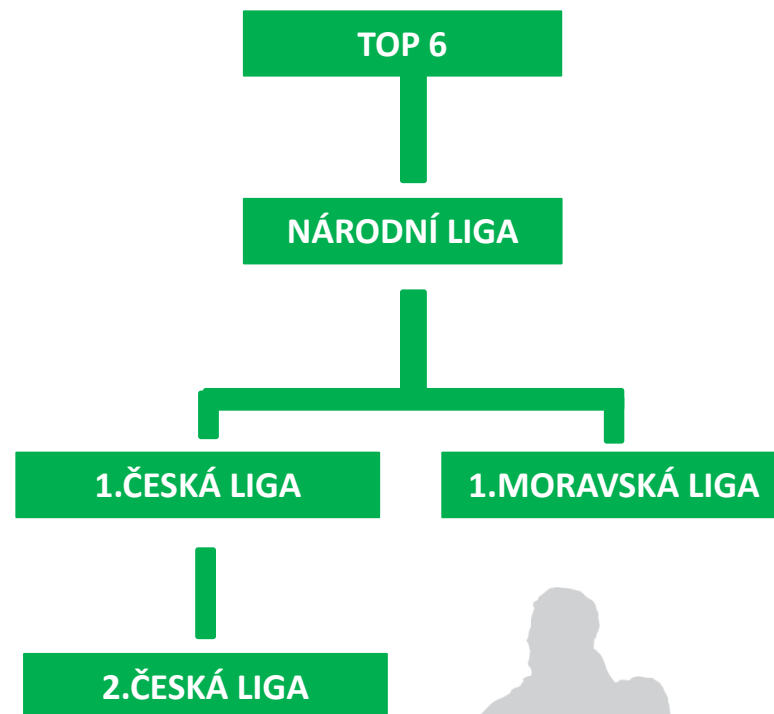

TRAITOS ÚSTÍ NAD LABEM

■ MORAVSKÉ TÝMY

■ ČESKÉ TÝMY

STRUKTURA SOUTĚŽÍ 2016-2017

1.FÁZE – (PODZIM)

2.FÁZE – (JARO)

STRUKTURA SOUTĚŽÍ 2016-2017

1.FÁZE – (PODZIM)

2.FÁZE – (JARO)

STRUKTURA SOUTĚŽÍ 15s 2016-17 - PODZIM

EXTRALIGA	NÁRODNÍ LIGA	1. LIGA		2. LIGA
JIMI VYŠKOV		1. LIGA - ČECHY	1. LIGA - MORAVA	2. LIGA - ČECHY
TATRA SMÍCHOV		PRAGA PRAHA B	BRNO BYSTRC	KRALUPY NAD VLTAVOU
PRAGA PRAHA		PŘELOUČ	OLOMOUC	KARLOVY VARY
MOUNTFIELD ŘÍČANY		TATRA SMÍCHOV B	HAVÍŘOV	MOUNTFIELD ŘÍČANY B
SPARTA PRAHA		ČESKÉ BUDĚJOVICE	ZLÍN	SPARTA PRAHA B
SLAVIA PRAHA		SLAVIA PRAHA B	JIMI VYŠKOV B	PLZEŇ
DRAGON BRNO		IURIDICA PRAHA	MARIÁNSKÉ HORY	NOVÉ MĚSTO NA M.
		RAKOVNÍK	DRAGON BRNO B	