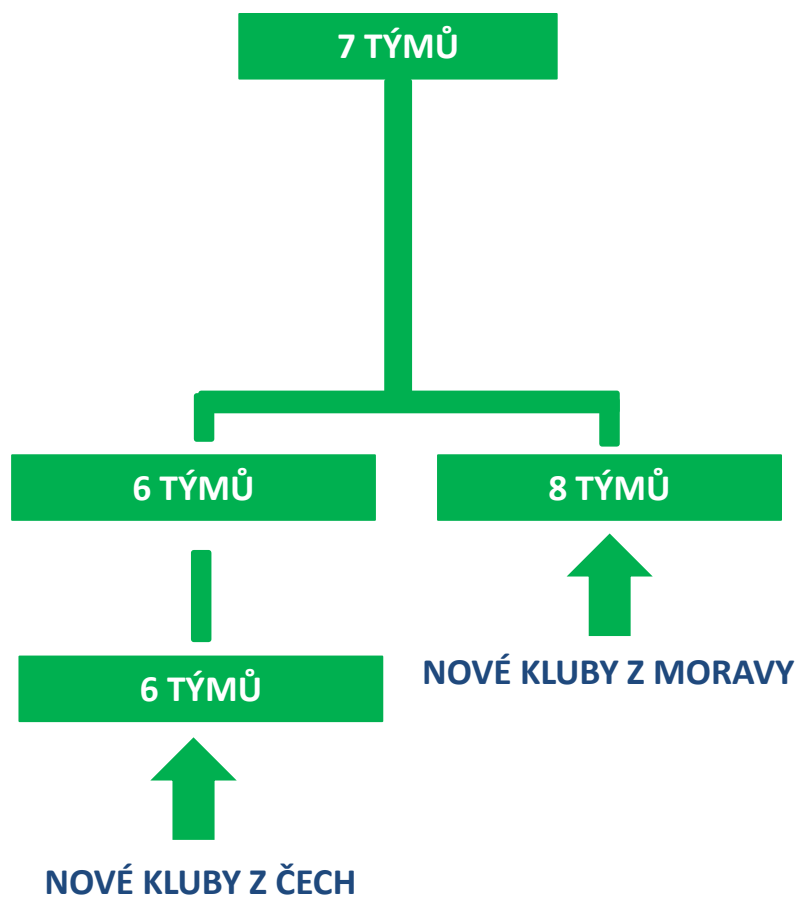

EXTRALIGA – PODZIM/JARO
 DVOUKOLOVĚ – DOMA/VENKU
 PLAY-OFF:
 SEMIFINÁLE – DOMA/VENKU
 FINÁLE – JEDEN ZÁPAS
 (ČTVRTFINÁLE 3 vs 6, 4 vs 5)

NÁRODNÍ LIGA
 DVOUKOLOVĚ
 PLAY-OFF:
 SEMIFINÁLE – DOMA/VENKU
 FINÁLE – JEDEN ZÁPAS
 (ČTVRTFINÁLE 3 vs 6, 4 vs 5)
 PRVNÍ DVA TÝMY POSTUPUJÍ DO EXTRALIGY 2017-18

ROZPIS TÝMŮ JE JEN INFORMATIVNÍ

VARIANTA 3 – 1.FÁZE/2.FÁZE

1.FÁZE – (PODZIM)

2.FÁZE – (PODZIM+JARO)

VARIANTA 3 – 1.FÁZE/2.FÁZE

1.FÁZE – (PODZIM)

2.FÁZE – (PODZIM+JARO)

VARIANTA 3 – 1. FÁZE (PODZIM)