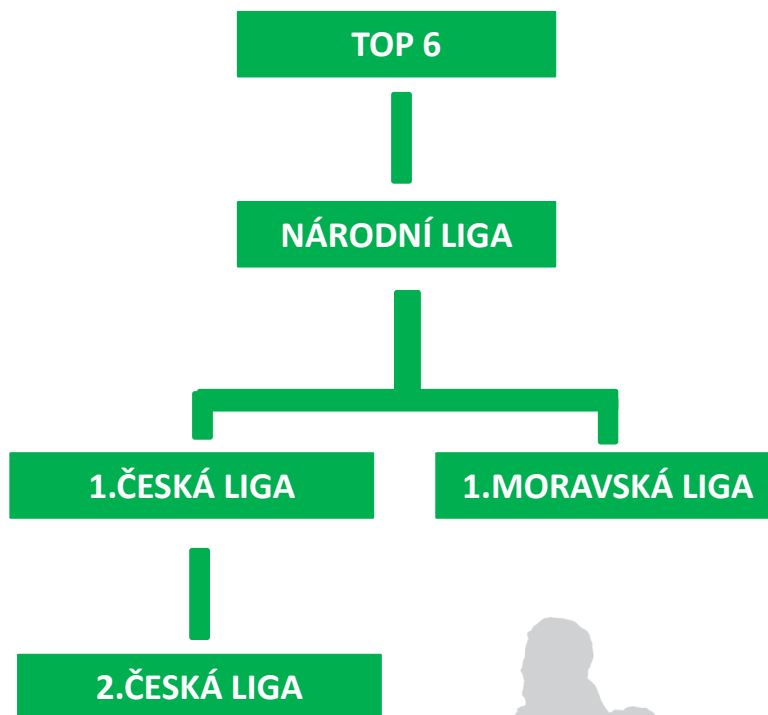

EXTRALIGA

1.FÁZE - 1.LIGA (1.MORAVSKÁ + 1.ČESKÁ LIGA), 2.LIGA (2.ČESKÁ LIGA)

2.FÁZE – NÁRODNÍ LIGA, 1.LIGA (1.MORAVSKÁ + 1.ČESKÁ LIGA), 2.LIGA (2.ČESKÁ LIGA)

VARIANTA 2 – 1.FÁZE/2.FÁZE

1.FÁZE – (PODZIM)

2.FÁZE – (PODZIM+JARO)

VARIANTA 2 – 1.FÁZE/2.FÁZE

1.FÁZE – (PODZIM)

2.FÁZE – (PODZIM+JARO)

VARIANTA 2 – 1. FÁZE (PODZIM)

EXTRALIGA
JIMI VYŠKOV
TATRA SMÍCHOV
PRAGA PRAHA
MOUNTFIELD ŘÍČANY
SPARTA PRAHA
SLAVIA PRAHA
DRAGON BRNO

1.MORAVSKÁ LIGA
BRNO BYSTRC
OLOMOUC
HAVÍŘOV
ZLÍN
JIMI VYŠKOV B
MARIÁNSKÉ HORY
DRAGON BRNO B
NOVÉ MĚSTO NA M.