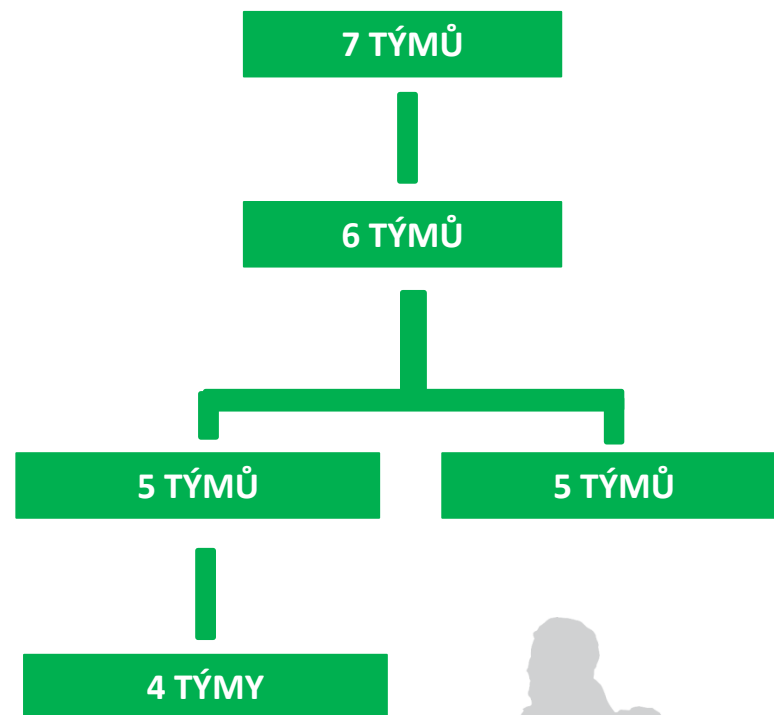

ROZPIS TÝMŮ JE JEN INFORMATIVNÍ

VARIANTA 3 – 1.FÁZE/2.FÁZE

1.FÁZE – (PODZIM)

2.FÁZE – (PODZIM+JARO)

VARIANTA 3 – 1.FÁZE/2.FÁZE

1.FÁZE – (PODZIM)

2.FÁZE – (PODZIM+JARO)

VARIANTA 3 – 1. FÁZE (PODZIM)