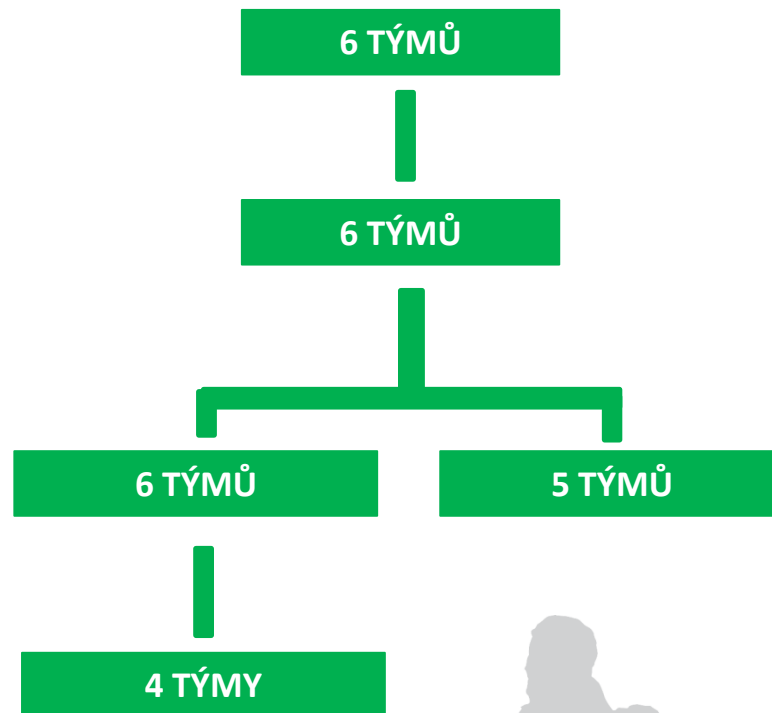

2.FÁZE – (PODZIM+JARO)