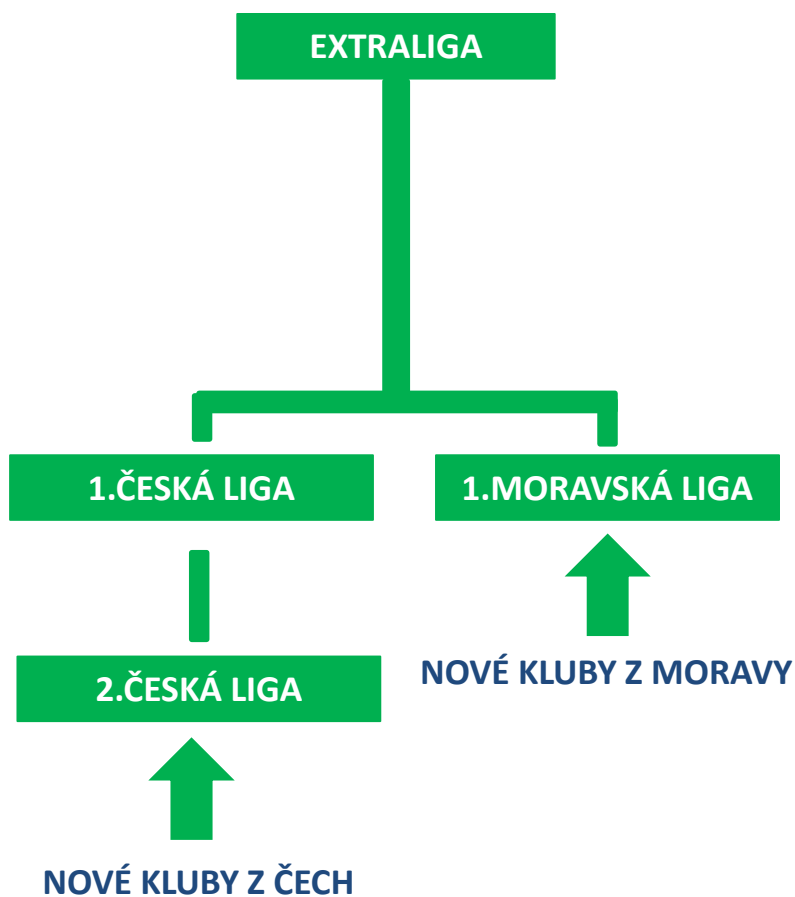

VARIANTA 3 – 1.FÁZE/2.FÁZE

1.FÁZE – (PODZIM)