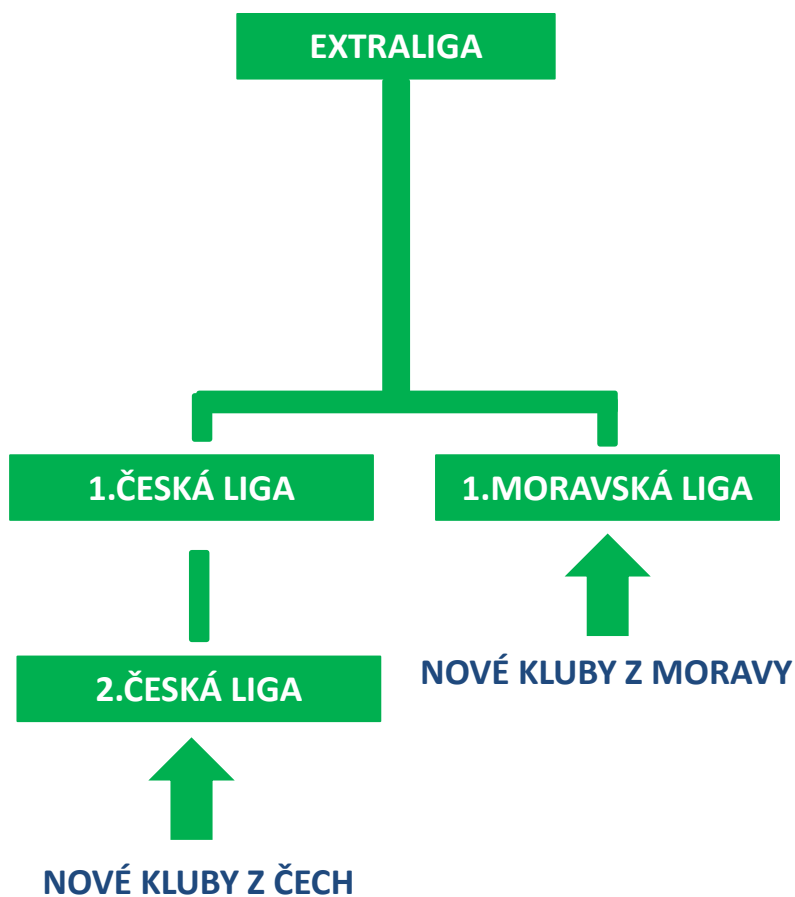

PONECHÁNÍ SOUČASNÉHO SYSTÉMU

VARIANTA 2

1.FÁZE – EXTRALIGA, 1.LIGA (1.MORAVSKÁ+1.ČESKÁ LIGA), 2.LIGA (2.ČESKÁ LIGA)

2.FÁZE – TOP 6, NÁRODNÍ LIGA, 1.LIGA (1.MORAVSKÁ+1.ČESKÁ LIGA), 2.LIGA (ČESKÁ)

VARIANTA 3

EXTRALIGA

1.FÁZE - 1.LIGA (1.MORAVSKÁ + 1.ČESKÁ LIGA), 2.LIGA (2.ČESKÁ LIGA)

2.FÁZE – NÁRODNÍ LIGA, 1.LIGA (1.MORAVSKÁ + 1.ČESKÁ LIGA), 2.LIGA (2.ČESKÁ LIGA)

VARIANTA 2 – 1.FÁZE/2.FÁZE

1.FÁZE – (PODZIM)

2.FÁZE – (PODZIM+JARO)