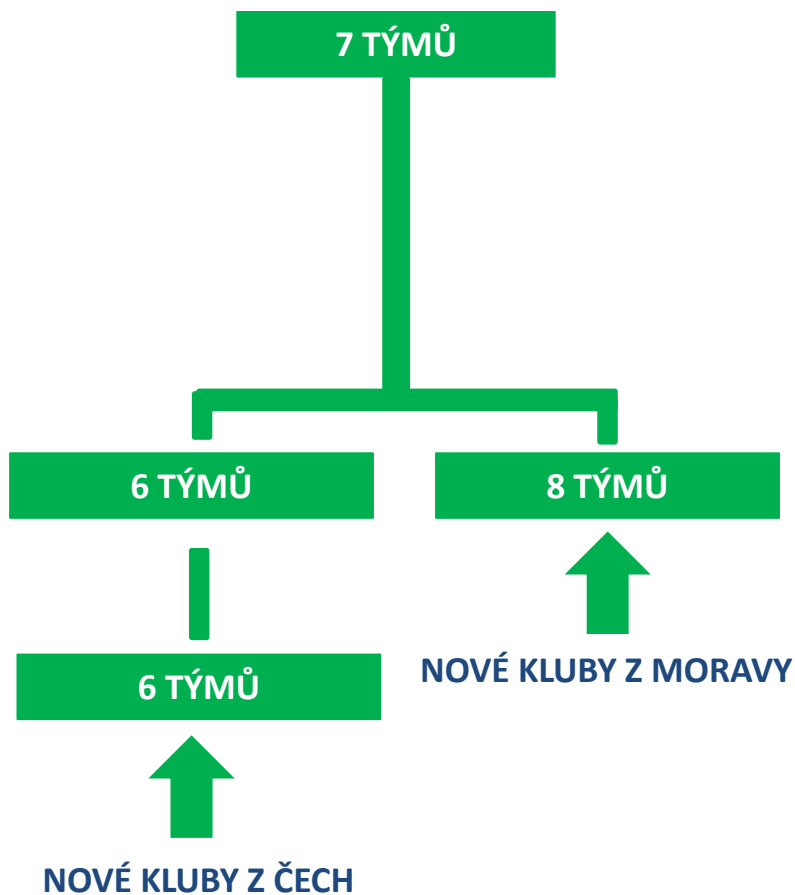

VARIANTA 2 – 1.FÁZE/2.FÁZE

1.FÁZE – (PODZIM)