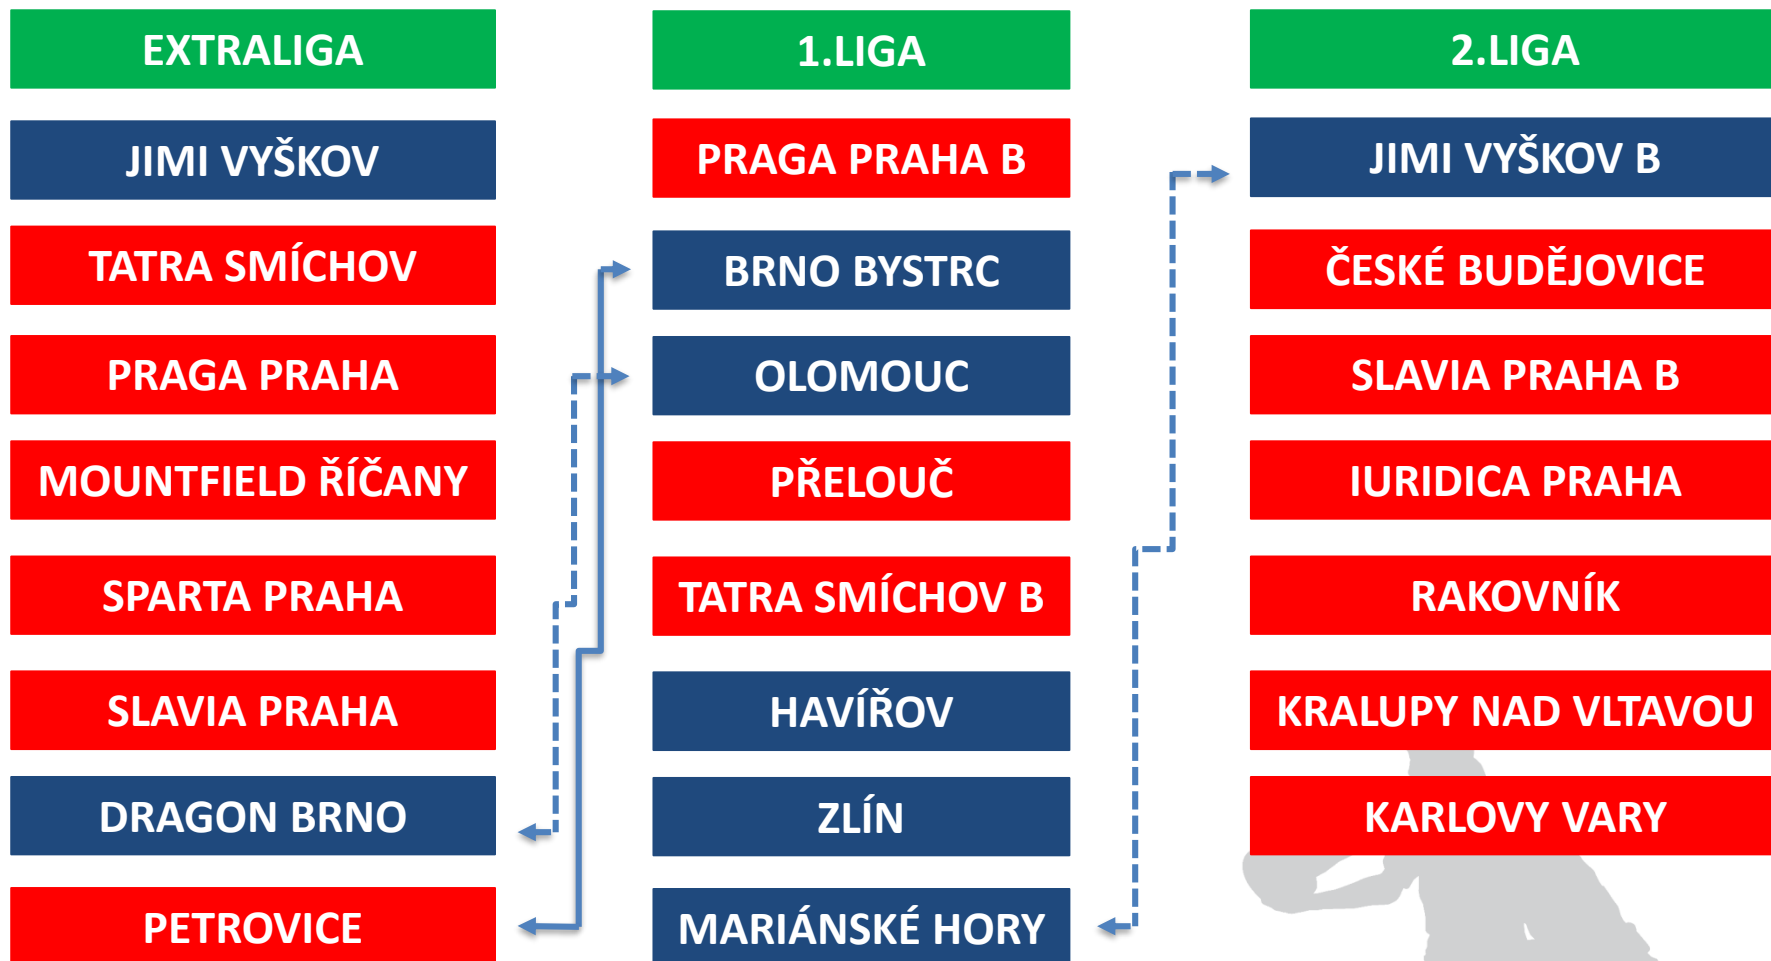

**ČESKÁ RUGBYOVÁ
UNIE**

SCHŮZKA SPORTOVNÍCH ŘEDITELŮ MORAVSKÝCH KLUBŮ NÁVRH SOUTĚŽÍ 15s MUŽŮ 2016-2017

Antonín Brabec, 24.července 2016

ČESKÉ RAGBY

STRUKTURA SOUTĚŽÍ 15s – 2016-17

UMÍSTĚNÍ V SEZÓNĚ 2015-16