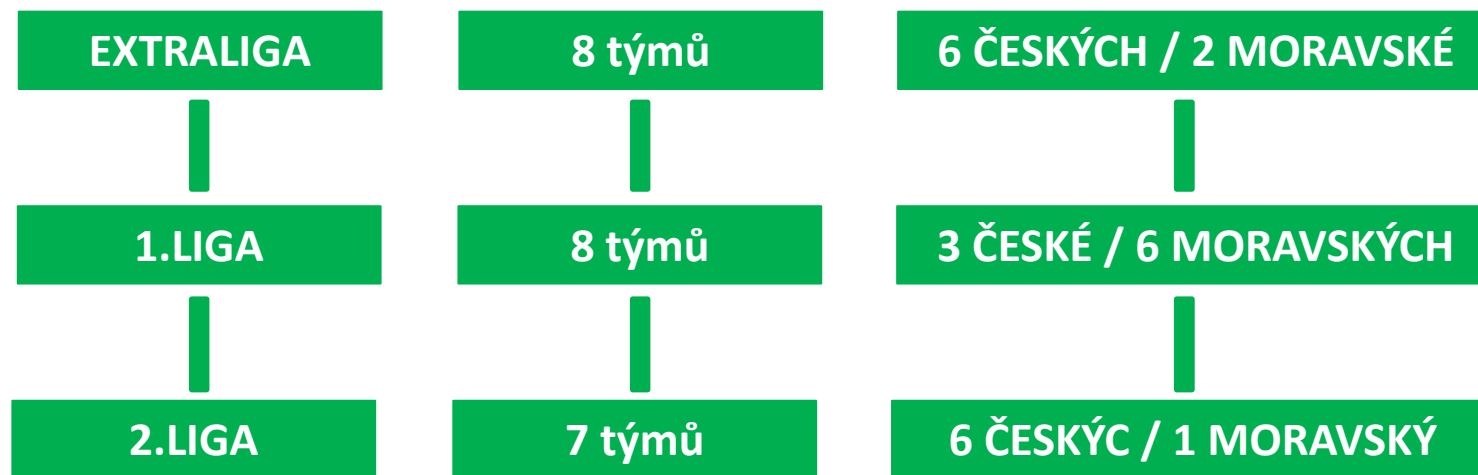

**ČESKÁ RUGBYOVÁ
UNIE**

SCHŮZKA SPORTOVNÍCH ŘEDITELŮ MORAVSKÝCH KLUBŮ NÁVRH SOUTĚŽÍ 15s MUŽŮ 2016-2017

Antonín Brabec, 24.července 2016

ČESKÉ RAGBY

STRUKTURA SOUTĚŽÍ 15s – 2016-17

UMÍSTĚNÍ V SEZÓNĚ 2015-16