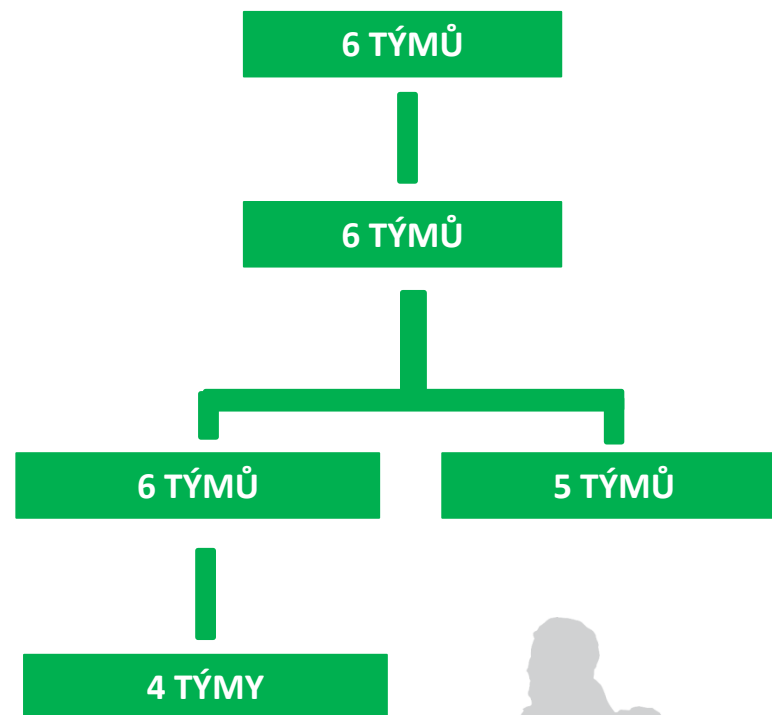

VARIANTA 2 – 1.FÁZE/2.FÁZE

1.FÁZE – (PODZIM)

2.FÁZE – (PODZIM+JARO)

VARIANTA 2 – 1.FÁZE/2.FÁZE

1.FÁZE – (PODZIM)

2.FÁZE – (PODZIM+JARO)

VARIANTA 2 – 1. FÁZE (PODZIM)

| |
|--------------------------|
| EXTRALIGA |
| JIMI VYŠKOV |
| TATRA SMÍCHOV |
| PRAGA PRAHA |
| MOUNTFIELD ŘÍČANY |
| SPARTA PRAHA |
| SLAVIA PRAHA |
| DRAGON BRNO |
| |