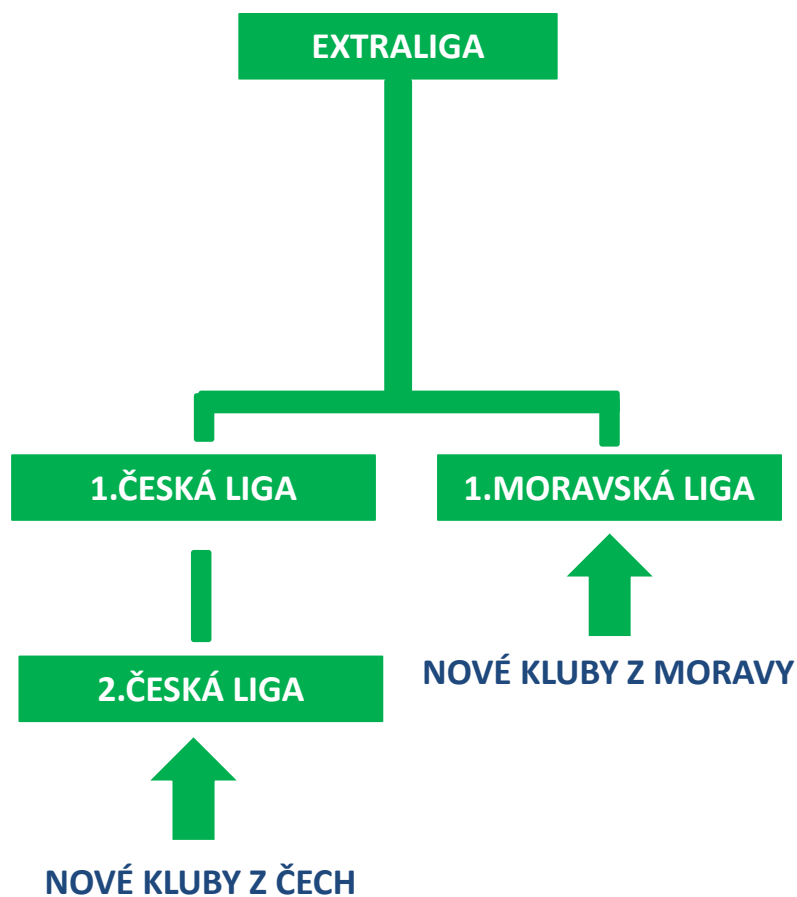

VARIANTA 3 – 1.FÁZE/2.FÁZE

1.FÁZE – (PODZIM)