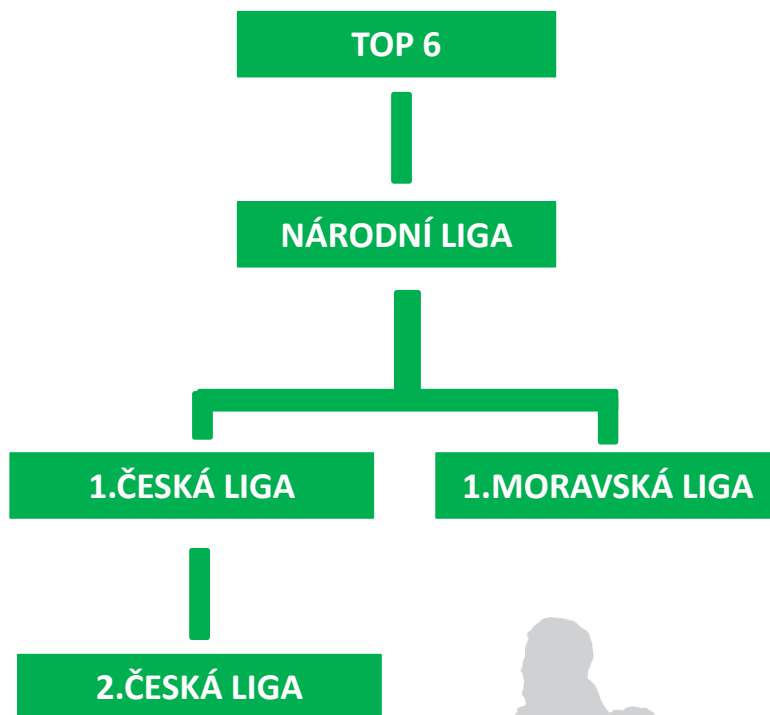

2.FÁZE – (PODZIM+JARO)