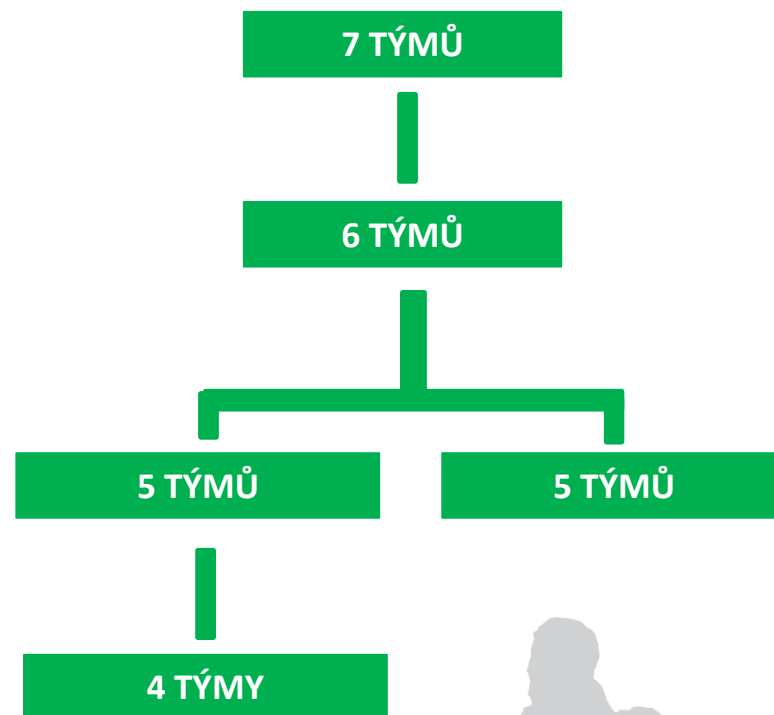

RAKOVNÍK

KRALUPY NAD VLTAVOU

2.ČESKÁ LIGA

KARLOVY VARY

SPARTA PRAHA B

MOUNTFIELD ŘÍČANY B

PLZEŇ

ROZPIS TÝMŮ JE JEN INFORMATIVNÍ

VARIANTA 3 – 1.FÁZE/2.FÁZE

1.FÁZE – (PODZIM)

2.FÁZE – (PODZIM+JARO)

VARIANTA 3 – 1.FÁZE/2.FÁZE

1.FÁZE – (PODZIM)

2.FÁZE – (PODZIM+JARO)

VARIANTA 3 – 1. FÁZE (PODZIM)

| |
|--------------------------|
| EXTRALIGA |
| JIMI VYŠKOV |
| TATRA SMÍCHOV |
| PRAGA PRAHA |
| MOUNTFIELD ŘÍČANY |
| SPARTA PRAHA |
| SLAVIA PRAHA |
| DRAGON BRNO |
| |