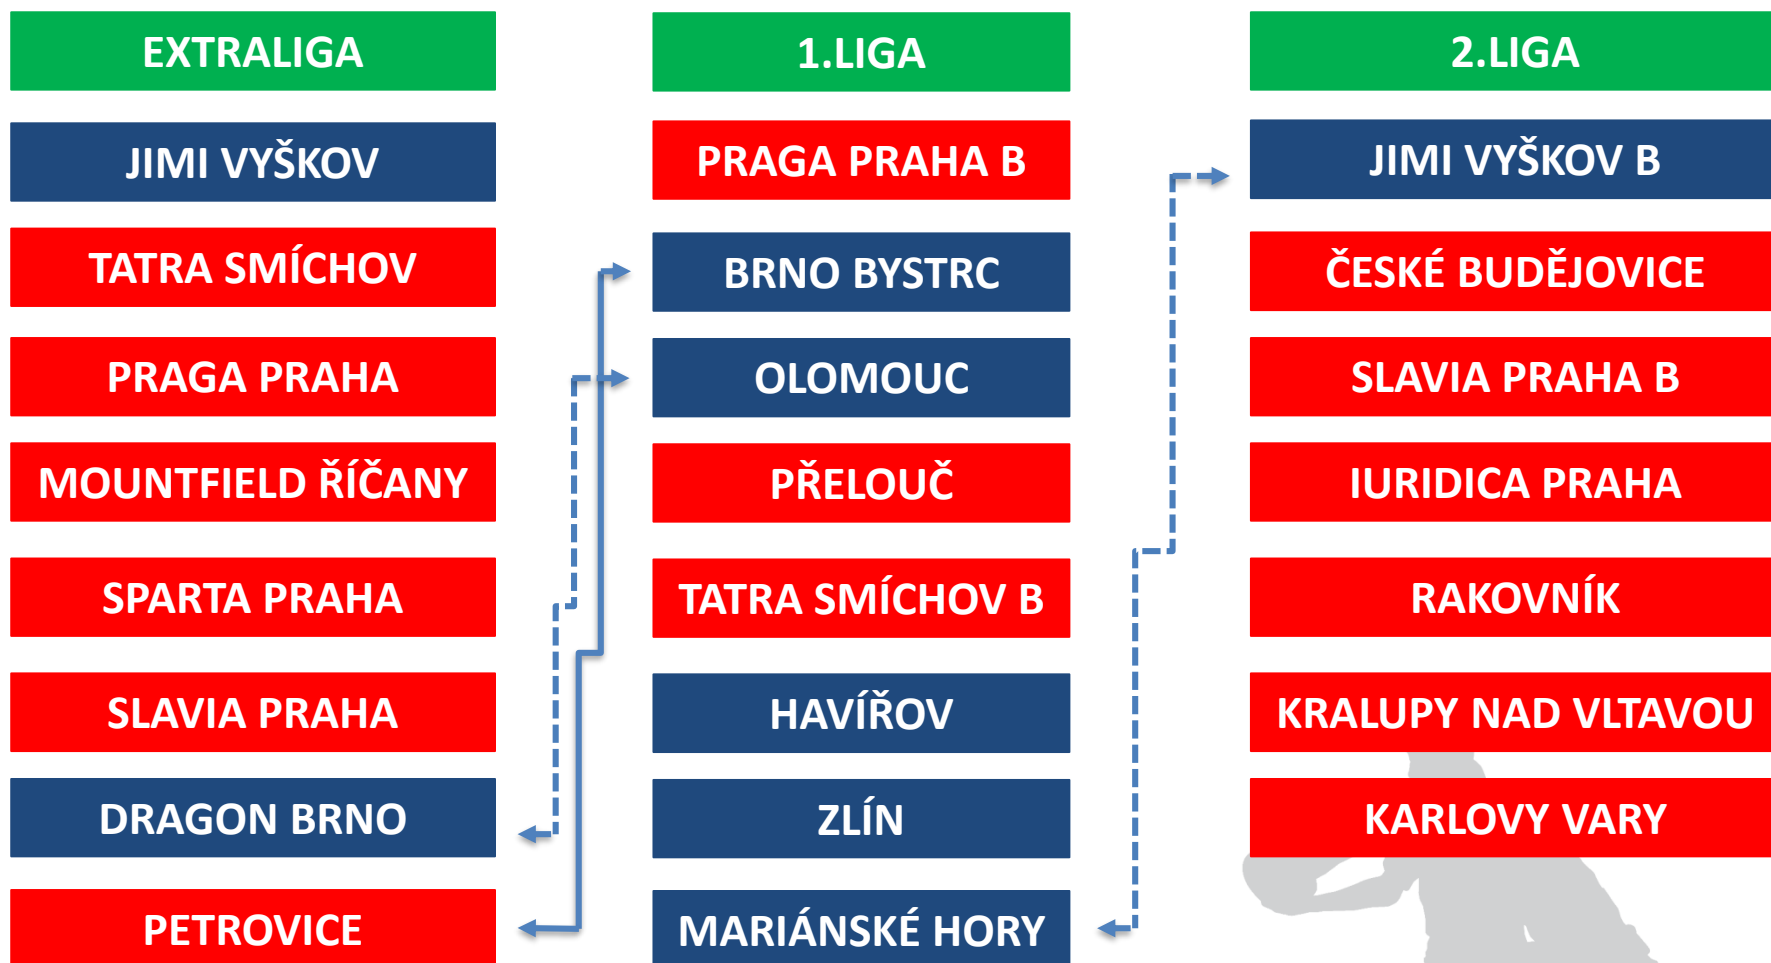

**ČESKÁ RUGBYOVÁ
UNIE**

SCHŮZKA SPORTOVNÍCH ŘEDITELŮ ČESKÝCH KLUBŮ NÁVRH SOUTĚŽÍ 15s MUŽŮ 2016-2017

Antonín Brabec, 24.července 2016

ČESKÉ RAGBY

STRUKTURA SOUTĚŽÍ 15s – 2016-17

UMÍSTĚNÍ V SEZÓNĚ 2015-16

PŘIHLÁŠENÉ TÝMY DO SEZÓNY 2016-17

1.LIGA

PRAGA PRAHA B

BRNO BYSTRC

OLOMOUC

PŘELOUČ

TATRA SMÍCHOV B

HAVÍŘOV

ZLÍN