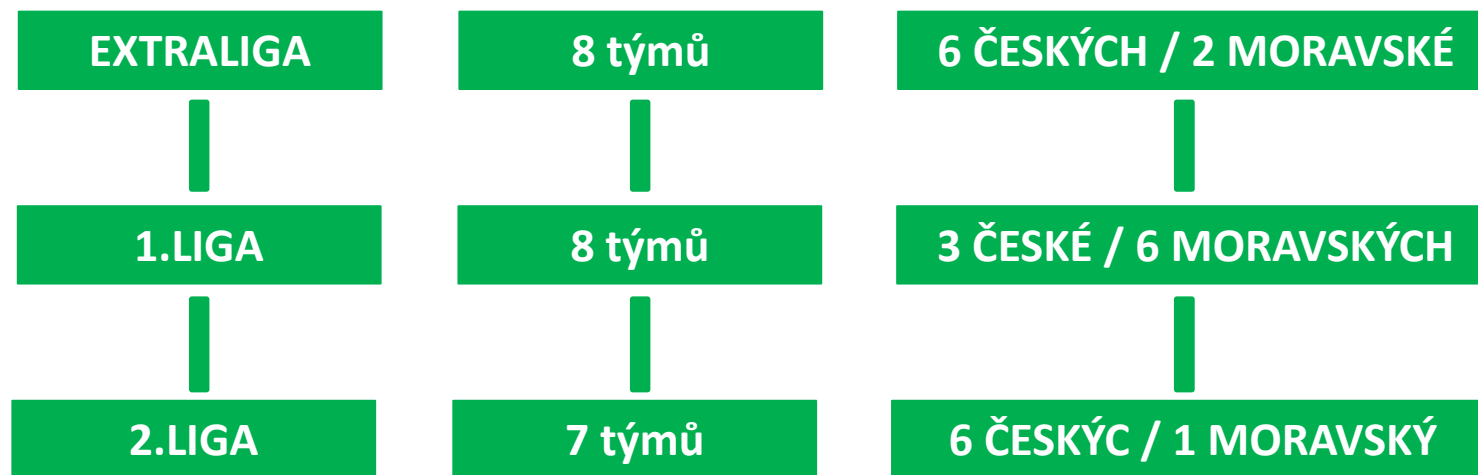

**ČESKÁ RUGBYOVÁ
UNIE**

SCHŮZKA SPORTOVNÍCH ŘEDITELŮ ČESKÝCH KLUBŮ NÁVRH SOUTĚŽÍ 15s MUŽŮ 2016-2017

Antonín Brabec, 24.července 2016

ČESKÉ RAGBY

STRUKTURA SOUTĚŽÍ 15s – 2016-17

UMÍSTĚNÍ V SEZÓNĚ 2015-16

PŘIHLÁŠENÉ TÝMY DO SEZÓNY 2016-17