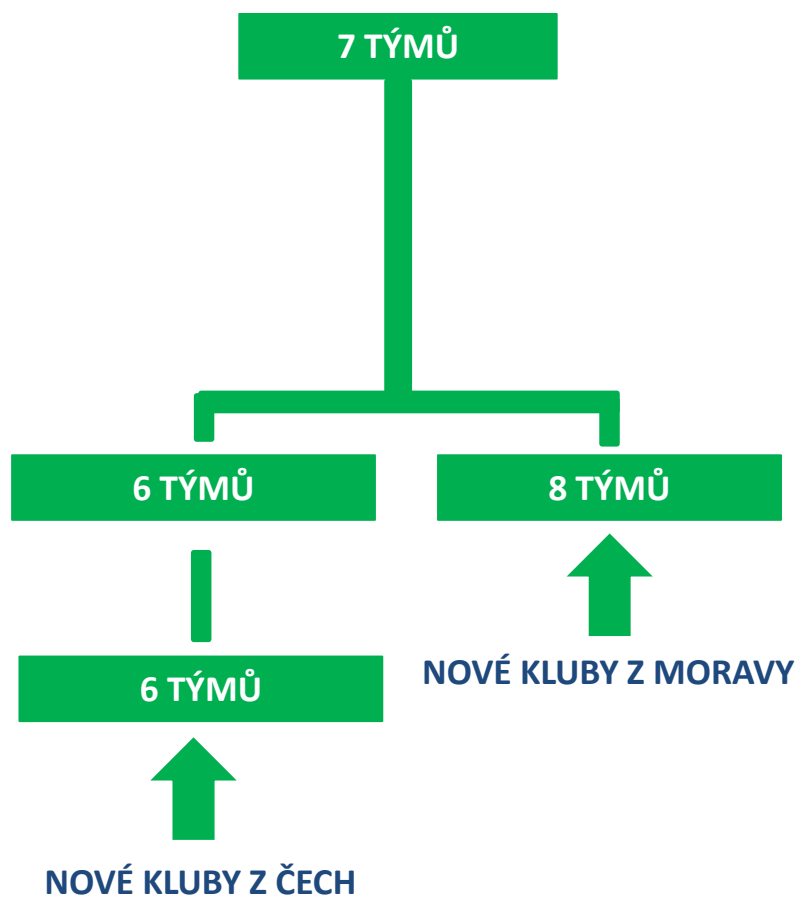

VARIANTA 2 – 1.FÁZE/2.FÁZE

1.FÁZE – (PODZIM)

2.FÁZE – (PODZIM+JARO)

VARIANTA 2 – 1.FÁZE/2.FÁZE

1.FÁZE – (PODZIM)

2.FÁZE – (PODZIM+JARO)

VARIANTA 2 – 1. FÁZE (PODZIM)

| |
|--------------------------|
| EXTRALIGA |
| JIMI VYŠKOV |
| TATRA SMÍCHOV |
| PRAGA PRAHA |
| MOUNTFIELD ŘÍČANY |
| SPARTA PRAHA |
| SLAVIA PRAHA |
| DRAGON BRNO |
| |