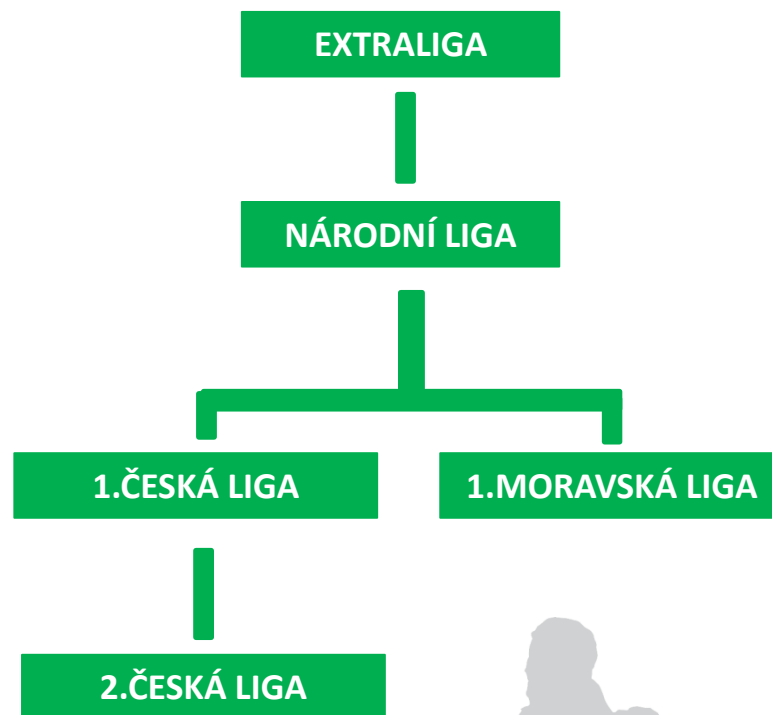

2.FÁZE – (PODZIM+JARO)