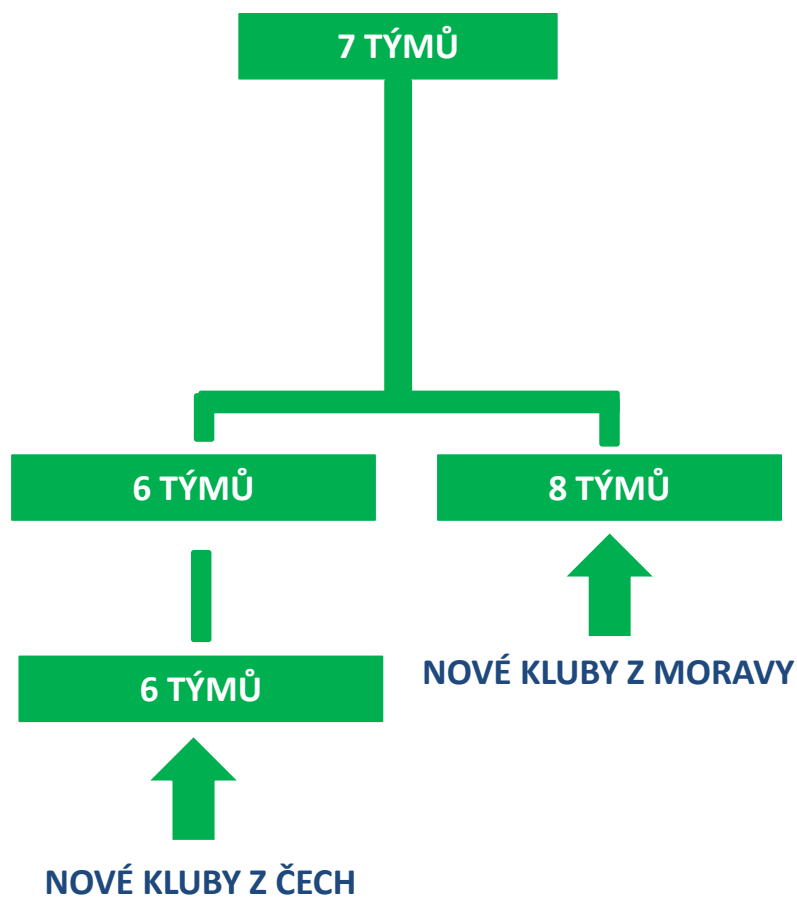

RAKOVNÍK

KRALUPY NAD VLTAVOU

2.ČESKÁ LIGA

KARLOVY VARY

SPARTA PRAHA B

MOUNTFIELD ŘÍČANY B

PLZEŇ

ROZPIS TÝMŮ JE JEN INFORMATIVNÍ

VARIANTA 3 – 1.FÁZE/2.FÁZE

1.FÁZE – (PODZIM)

2.FÁZE – (PODZIM+JARO)

VARIANTA 3 – 1.FÁZE/2.FÁZE

1.FÁZE – (PODZIM)

2.FÁZE – (PODZIM+JARO)

VARIANTA 3 – 1. FÁZE (PODZIM)

| |
|--------------------------|
| EXTRALIGA |
| JIMI VYŠKOV |
| TATRA SMÍCHOV |
| PRAGA PRAHA |
| MOUNTFIELD ŘÍČANY |
| SPARTA PRAHA |
| SLAVIA PRAHA |
| DRAGON BRNO |
| |

EXTRALIGA – PODZIM/JARO
DVOUKOLOVĚ – DOMA/VENKU
PLAY-OFF:
SEMIFINÁLE – DOMA/VENKU
FINÁLE – JEDEN ZÁPAS
(ČTVRTFINÁLE 3 vs 6, 4 vs 5)

| |
|-------------------------|
| 1.MORAVSKÁ LIGA |
| BRNO BYSTRČ |
| OLOMOUC |
| HAVÍŘOV |
| ZLÍN |
| JIMI VYŠKOV B |
| MARIÁNSKÉ HORY |
| DRAGON BRNO B |
| NOVÉ MĚSTO NA M. |